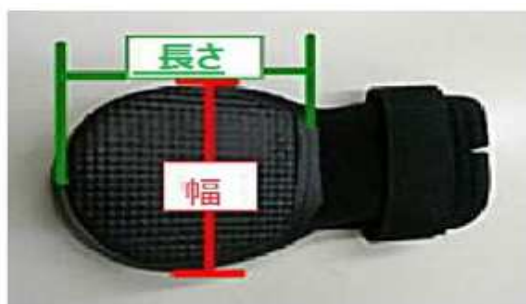

## ナックリング用ウォーカーブーツ

足先がグーの状態になった子のために、甲の部分にもゴムが貼ってあるナックリング用保護ブーツです。

ナックリングとは？ 足先を裏返して足の甲を地面につけて立っている状態で自分で元に戻せない状態のこと

### サイズ

	幅(cm)	長さ(cm)	価格(税込)
XS	~3	~3.5	¥7,700
S	~4.5	~5.5	¥8,800
M	~6	~6.5	¥9,900
ML	~7	~8.5	¥11,000
L	~8	~9	¥12,100
XL	~9	~10	¥14,300

〒379-2313 群馬県みどり市笠懸町鹿99-1

ペットサポート / トリート

www.treat-gunma.jp

☎ 0277-32-3366