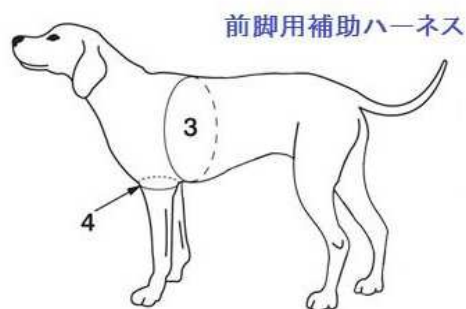

## 前肢用ハーネス

このハーネスは前肢の機能が低下したワンちゃんの機能回復のため訓練用にアメリカのリハビリ専門の獣医看護師の長年の経験に基づき設計・制作されています。一般用とは違い介護専門のハイレベルのハーネスです。

### サイズ

	3. 胴回り(cm)	4. 前肢付け根周り(cm)	持ち手(cm)	価格(税込)
XS	28~38.5	7.5~10.5	53	¥11,000
S	25~46	7.5~13	53	¥12,100
MS	30~55.5	9.5~17	38	¥13,750
M	45.5~63.5	15~20.5	38	¥14,850
ML	60.5~76.5	20~25.5	30.5	¥17,050
L	66~84	25.5~30.5	30.5	¥19,800
XL	78.5~97	27.5~36	30.5	¥22,000